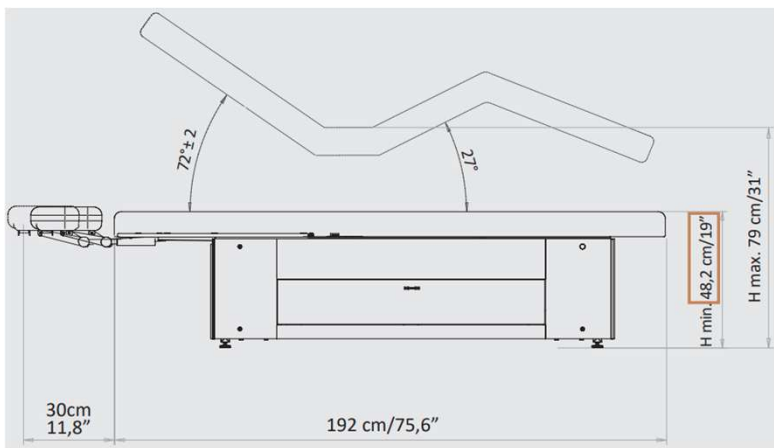

Lemi Portofino

Table de soins multifonctionnelle qui allie confort et facilité d'utilisation. La hauteur, le dossier et la position des jambes peuvent être réglés électriquement de manière indépendante.

Associé à la plage d'action de 49 à 79 cm de hauteur, il permet d'obtenir un maximum de bien-être pour le client et une ergonomie optimale pour le praticien. Convient pour les soins du visage et du corps, les massages et les applications de spa.

Données techniques

Longueur	223 cm
Largeur	82 cm
Réglage de la hauteur	49 jusqu'à 79 cm
Réglage du dossier	+90°
Réglage du repose-pieds	+27°
Capacité de charge	jusqu'à 200 kg
Poids	115 kg

	N° art.	Prix
Portofino	042818.3	6'490.00