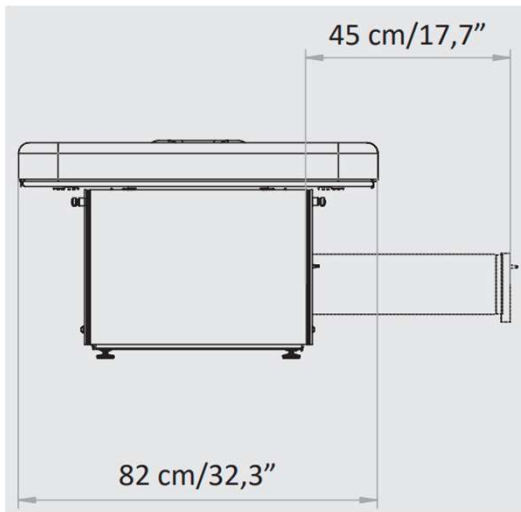

Associé à la plage d'action de 49 à 79 cm de hauteur, il permet d'obtenir un maximum de bien-être pour le client et une ergonomie optimale pour le praticien. Convient pour les soins du visage et du corps, les massages et les applications de spa.

### Données techniques

Longueur	223 cm
Largeur	82 cm
Réglage de la hauteur	49 jusqu'à 79 cm
Réglage du dossier	+90°
Réglage du repose-pieds	+27°
Capacité de charge	jusqu'à 200 kg
Poids	115 kg

	N° art.	Prix
Portofino	042818.3	6'490.00